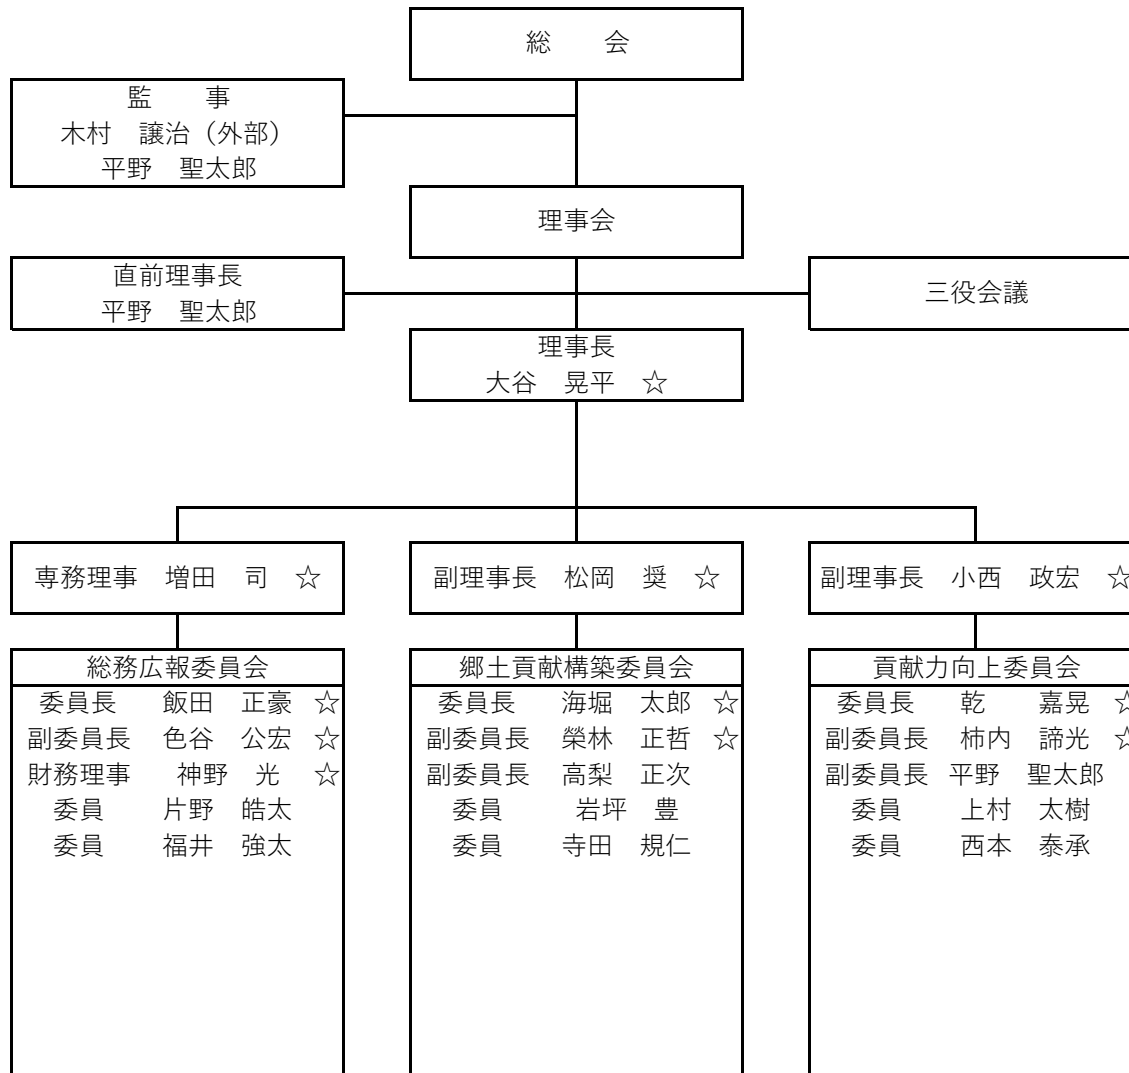

一般社団法人 伊都青年会議所 2022年度 組織図

近畿地区協議会	
グローバル人材育成委員会	
委員	片野 皓太
委員	平野聖太郎
和歌山ブロック協議会	
顧問	平野聖太郎
事務局	
スタッフ	海堀 太郎
財政局	
スタッフ	増田 司
理念展開委員会	
委員長	飯田 正豪
副委員長	神野 光
委員	高梨 正次
未来開拓委員会	
委員	柿内 諦光
拡大LOM支援委員会	
委員	乾 嘉晃

☆印=理事